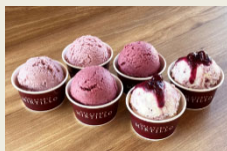

支笏湖の絶景を楽しめる露天風呂

□ 6,000円 ●お礼メッセージ+「B」or「C」

B 千歳ワイナリー <北の大地ワインセット>  
(ハーフ 360ml 2本)

豊潤で北海道らしい爽やかな味わいの辛口のケルナーと、千歳の特産果実ハスカップを使用した酸味と甘味の調和したフルーツワイン

C 千葉コーヒー  
<ALL TONES CAFE コーヒーギフトセット>北海道千歳市で創業60年のコーヒー専門店  
・創業当時から愛されるchibaブレンド 200g  
・おすすめ産地のストレートコーヒー100g × 2  
※コーヒー豆のままの出荷になりますので、ドリップ用に挽いてお召し上がりください。

□ 7,000円

●お礼メッセージ+「D」or「E」or「F」のいずれかを選択

D ジェラテリア ミルティエロ  
<ミルティエロセット(6個)>

北海道の厳選素材で作り上げた、ミルティエロの味

- ・ブルーベリーソルベ × 2個
- ・ブルーベリーチーズケーキ × 2個
- ・ブルーベリーミルク × 1個
- ・ブルーベリーヨーグルト × 1個

E 箱根牧場のソーセージ・  
チーズの詰め合わせ

- ・ビーフウインナー 120g × 1個
- ・コッホサラミ 280g × 1個
- ・モッツアレラディヴァッカ 100g × 1個
- ・ストリングチーズ 50g × 1個